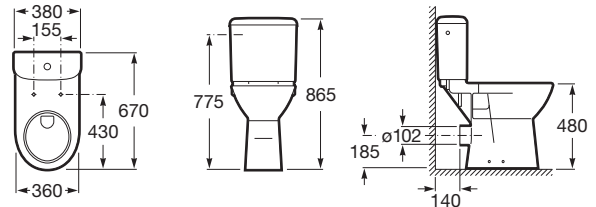

ACCESS

Vas WC pe pardoseală, cu evacuare orizontală

DIMENSIUNI

Lungime	380 mm
Lățime	670 mm
Înălțime	865 mm

CULORI ȘI FINISAJE

00 White

PRE (FĂRĂ TVA) (FĂRĂ TVA)

878,00 LEI

SCHIȚE TEHNICE

CARACTERISTICI

Formă: Rotundă

Set de fixare: Inclus

Sistem de evacuare: Spălare cu jet de apă

Tip ieșire: Orizontală

Tip instalare: Pe pardoseală

COMPATIBIL CU

Rezervor WC, mecanism cu dublă acționare 6/3 L, admisie laterală

341230..0

Scaun pentru closet

80123D..4

Scaun și capac pentru closet

801230..4

Premium Round - Capac WC cu funcție de bideu

804006001